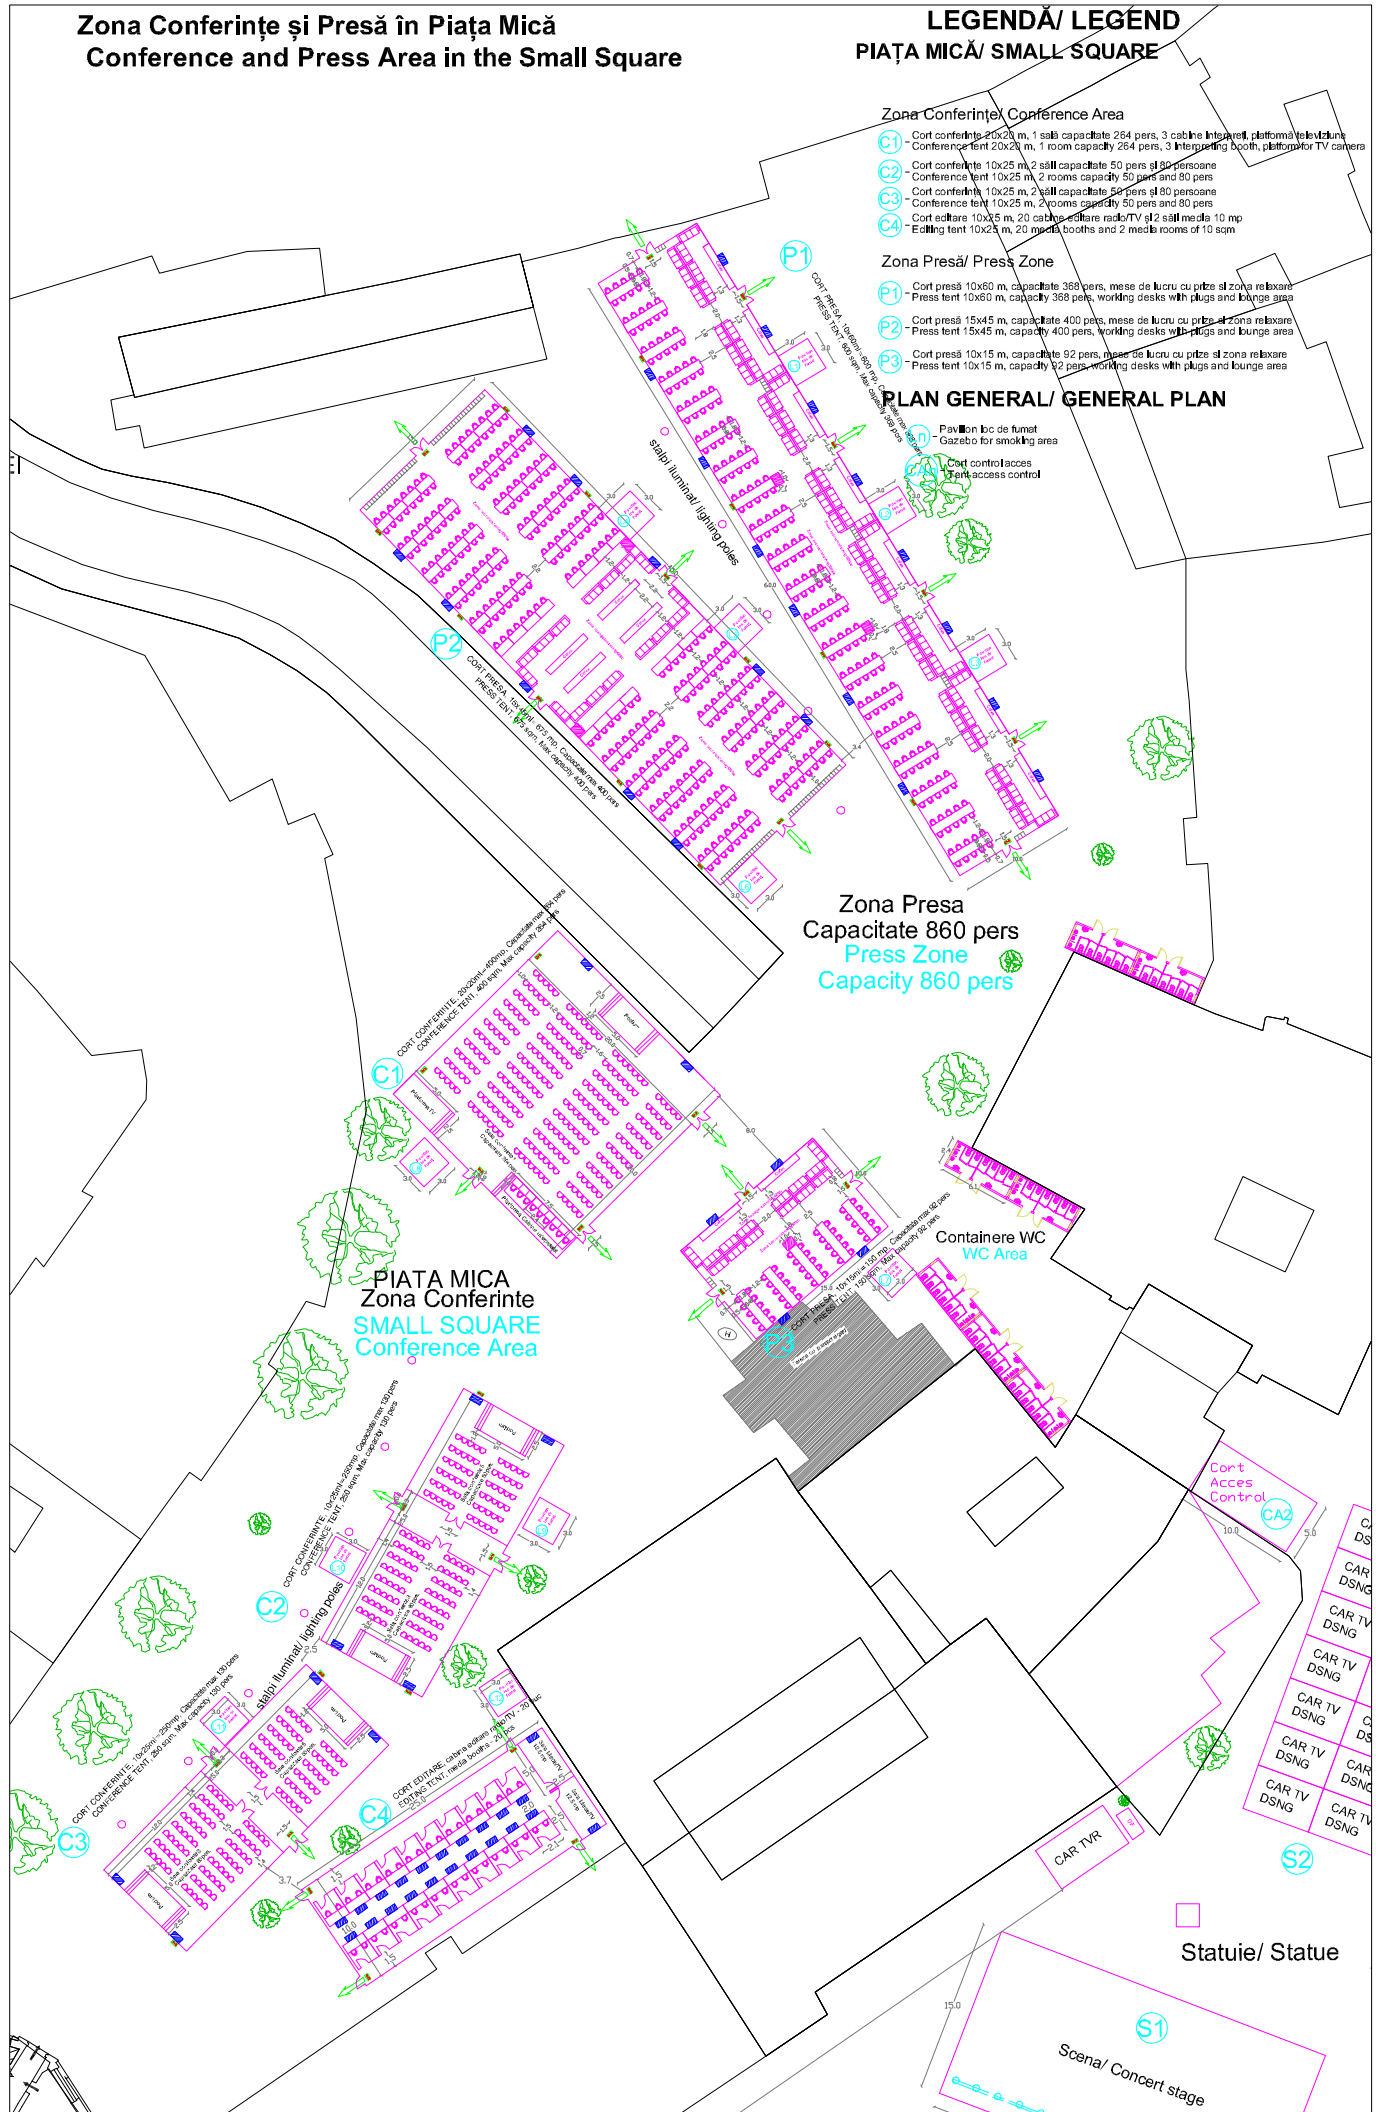

Zona Conferințe și Presă în Piața Mică
Conference and Press Area in the Small Square

LEGENDĂ/ LEGEND
PIAȚA MICĂ/ SMALL SQUARE

Zona Conferințe/ Conference Area

Zona Presă/ Press Zone

PLAN GENERAL/ GENERAL PLAN

- **P** Pavilion bnc de fum
  Gazebo for smoking area
- **CA** Cort control acces
  Tent access control

Zona Presa
Capacitate 860 pers
Press Zone
Capacity 860 pers

PIAȚA MICĂ
Zona Conferințe
SMALL SQUARE
Conference Area

Statuie/ Statue

Scena/ Concert stage

Cort Acces Control
CAR TV DSN
CAR TV DSN
CAR TV DSN
CAR TV DSN
CAR TV DSN
CAR TV DSN